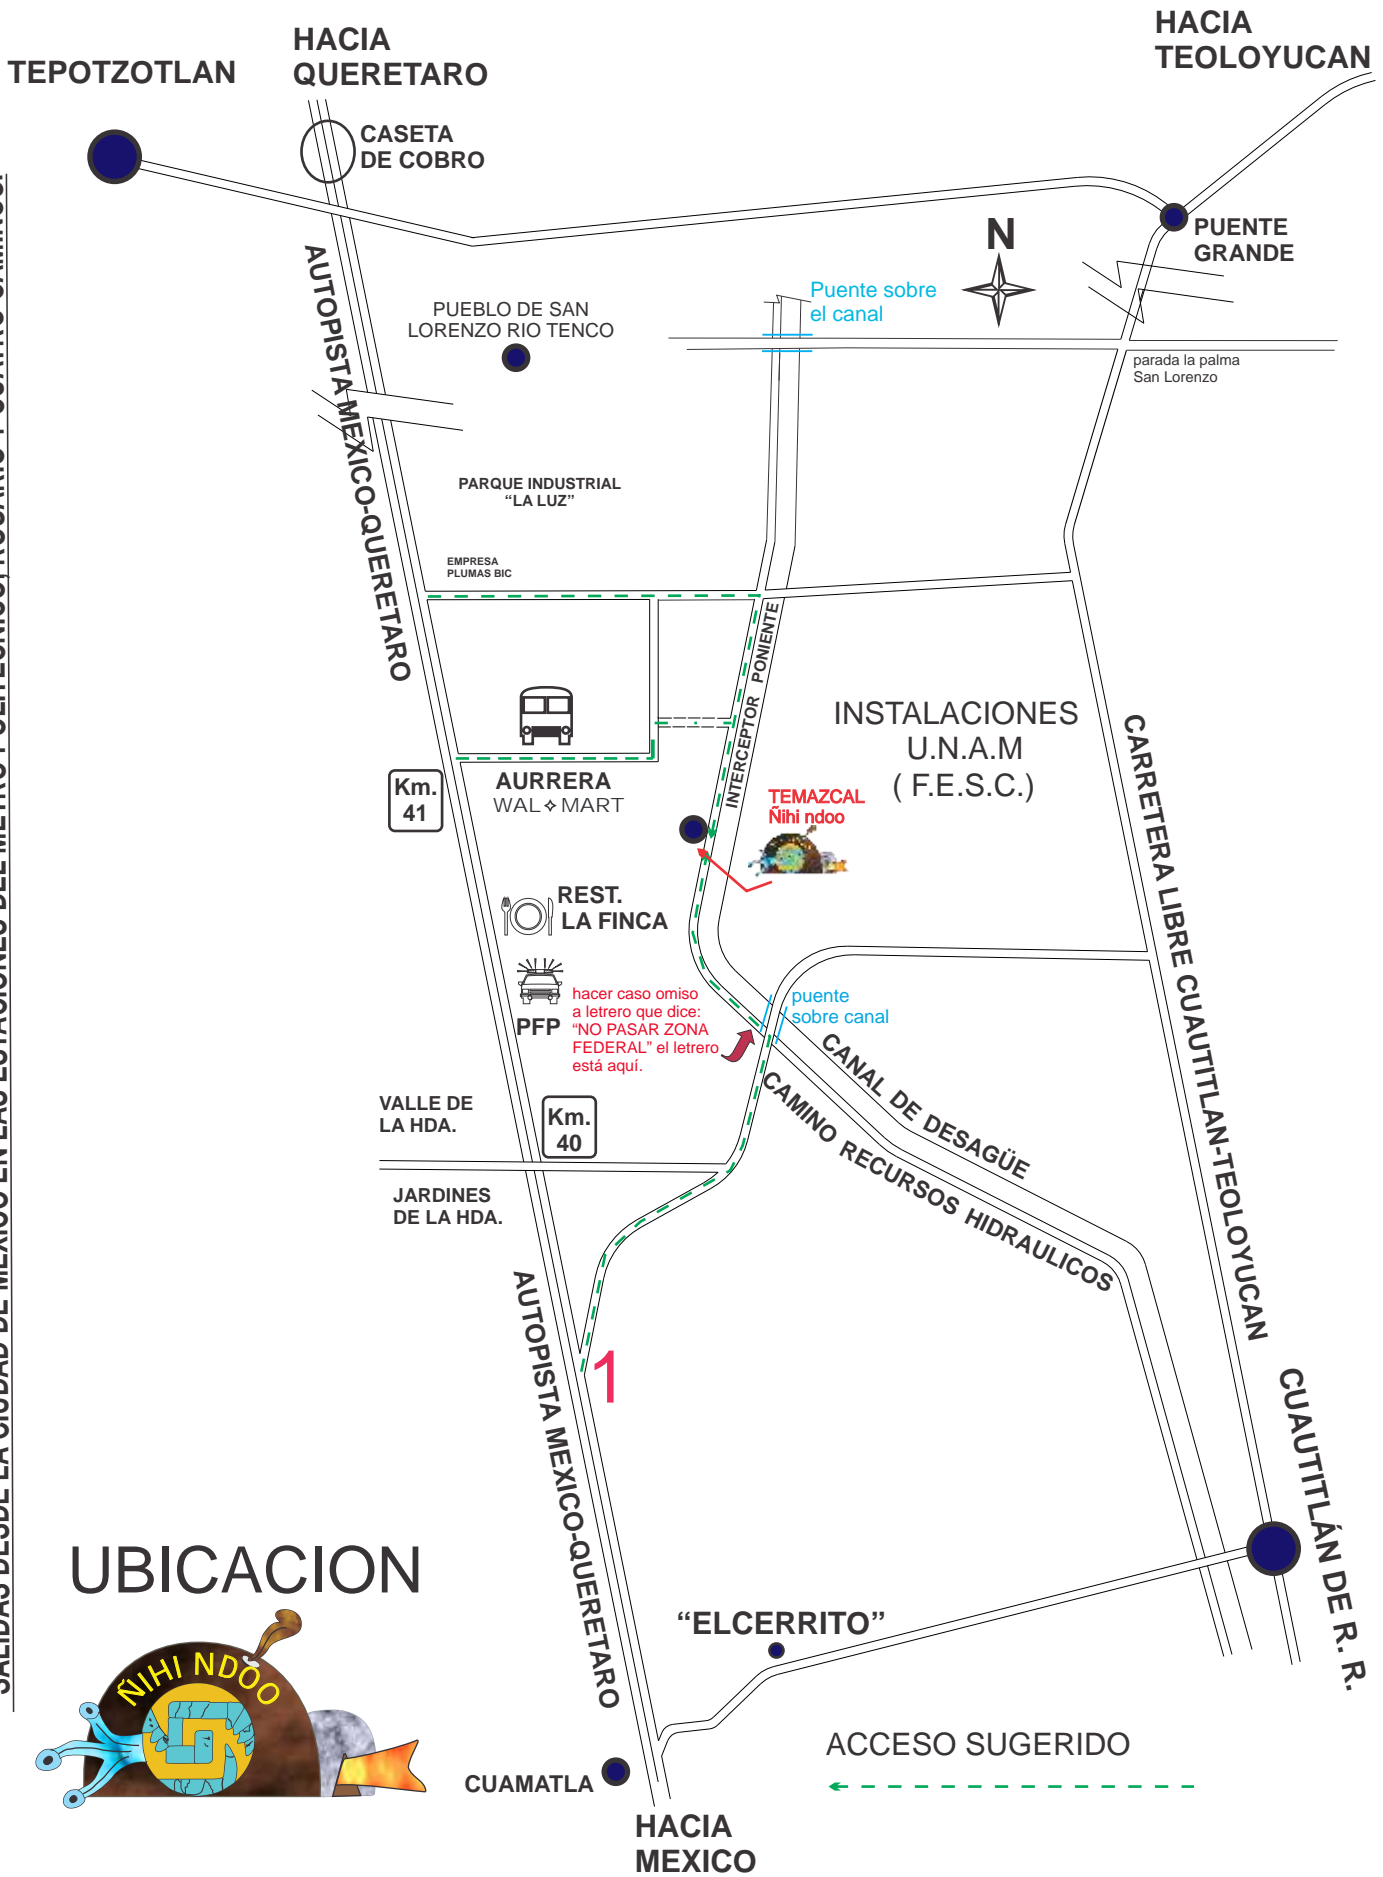

* SALIDAS DESDE LA CIUDAD DE MEXICO EN LAS ESTACIONES DEL METRO POLITECNICO, ROSARIO Y CUATRO CAMINOS.

Tels. cel. para informarse como llegar, ya estando por la zona: 55-29169764(Edilberto) y 55-59441107 (Gil)

** Para las personas que llegan caminando; estamos ubicados a la altura del Km. 41 de la autopista Mex-Qro. (Bodegas de aurrera). De la ciudad de México, en el metro Cuatro caminos, Politécnico y Rosario, abordar un camión que vaya por autopista y que llegue a Teoloyucan, Coyotepec, Huehuetoca y Tepotzotlán; Solicitar que los bajen en bodegas.

** Para los que vienen en auto; por la misma autopista; al aproximarse al km. 39, orillarse a la derecha, porque hay que salir hacia la lateral; (pueden hacerlo desde antes, incluso desde Lechería) Tomar inmediatamente la desviación (1) y continuar siguiendo las indicaciones del croquis.